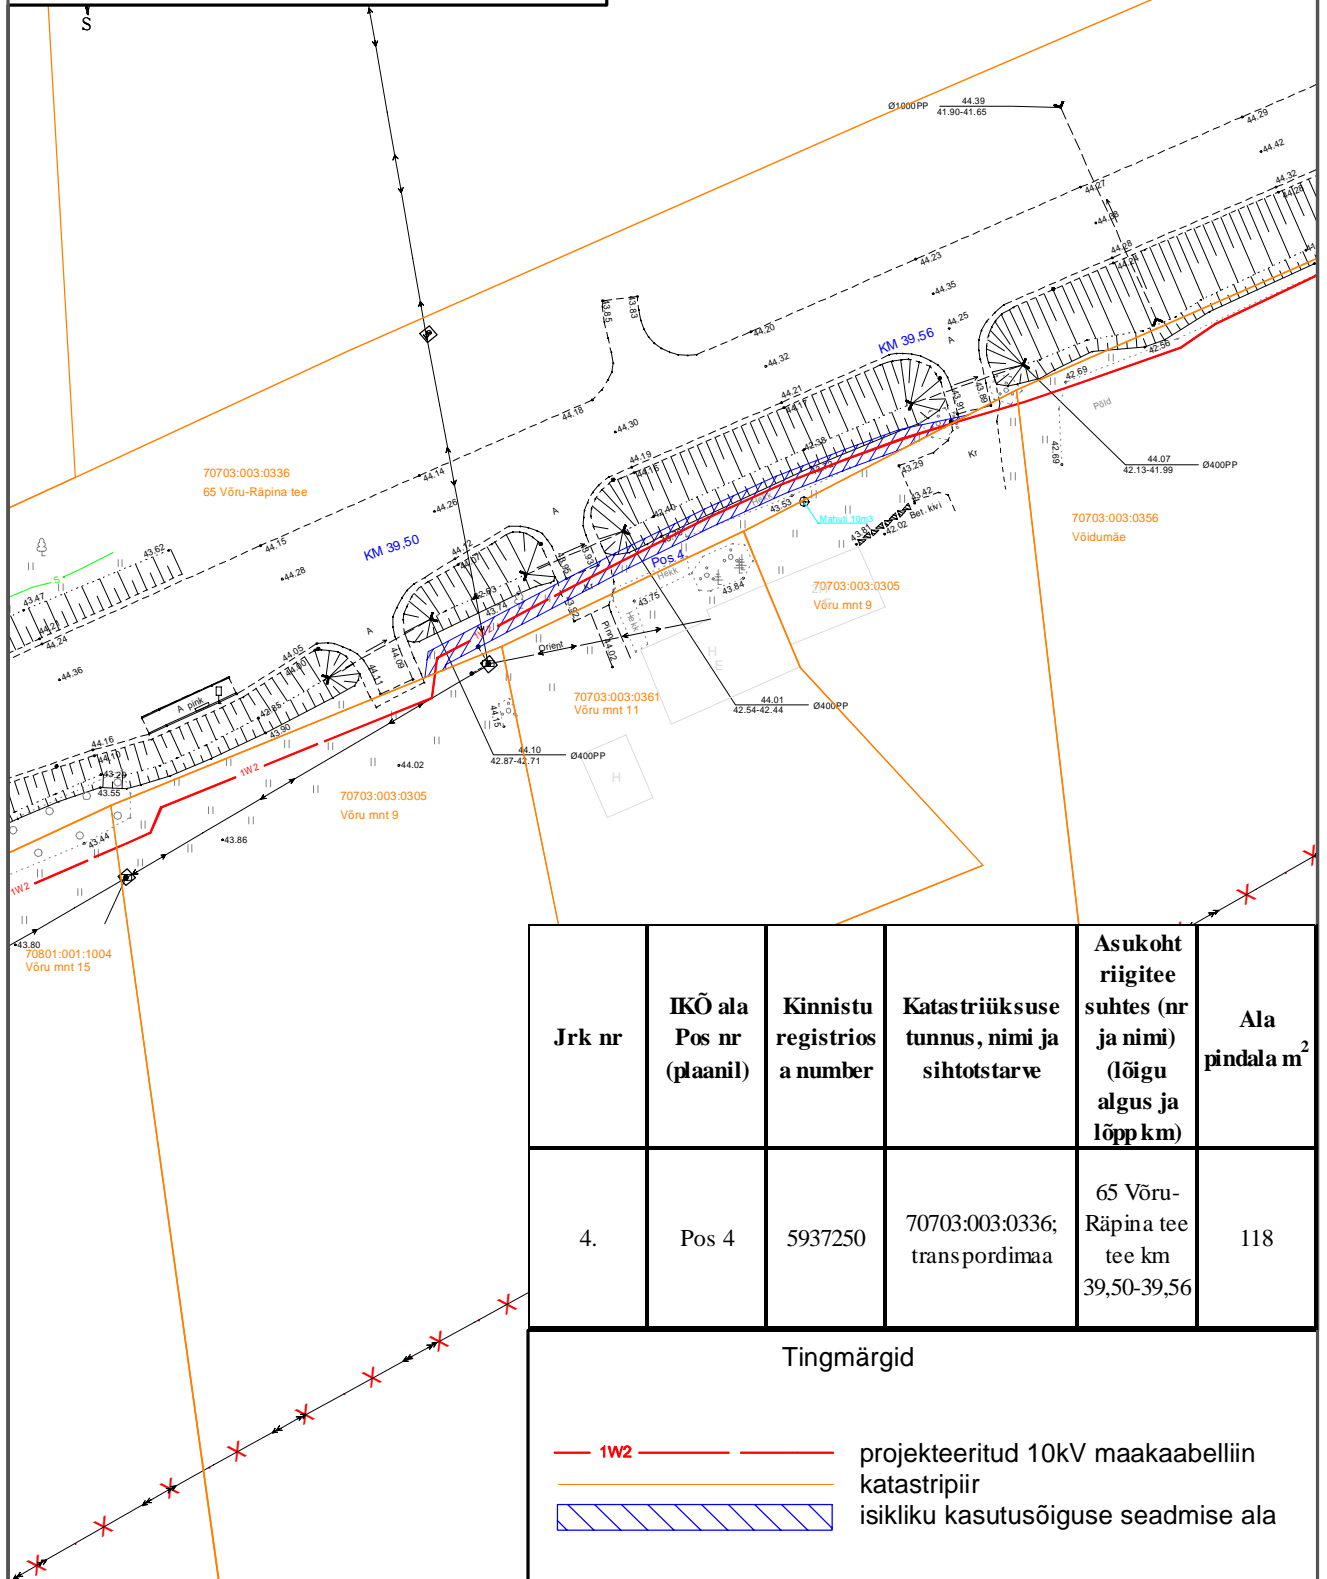

ISIKLIKU KASUTUSÕIGUSE SEADMISE PLAAN

70703:003:0336
65 Võru-Räpina tee
Rahumäe küla, Räpina vald, Põlvamaa

Mõõtkava 1:500 (A4)
Leht 1 (Lehti 1)

Koostaja: K. Kangro
k.kangro@leonhard-weiss.com

Jrk nr	IKÕ ala Pos nr (plaani)	Kinnistu registrios a number	Katastriüksuse tunnus, nimi ja sihtotstarve	Asukoht riigitee suhtes (nr ja nimi) (lõigu algus ja lõpp km)	Ala pindala m ²
4.	Pos 4	5937250	70703:003:0336; transpordimaa	65 Võru-Räpina tee km 39,50-39,56	118

Tingmärgid

- 1W2 — projekteeritud 10kV maakaabelliin
- katastripiir
- isikliku kasutusõiguse seadmise ala